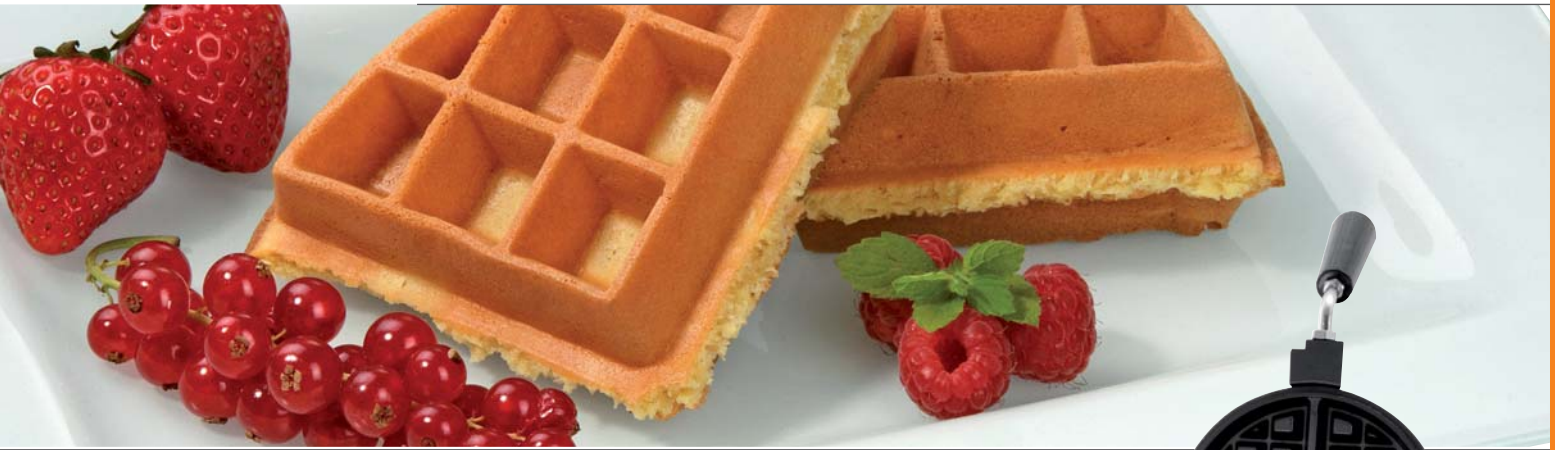

Waffeleisen

mit Backplatte Herzform
 Backplatten Gusseisen, Gehäuse Edelstahl
 Herzplatte: Ø 210 mm
 Die Backplatte ist fest montiert.
 Temperaturregler: 0° - 300 °C
 Anschlusswert: 2,2 kW / 230 V
 B 285 x T 360 x H 230 mm
 Gewicht: 15,5 kg
 Inklusive 1 Reinigungsbürste
 GTIN (EAN) 4015613503431
Art.-Nr. 370160
Euro 539,-

Doppel-Waffeleisen

mit Backplatten Herzform
 Backplatten Gusseisen, Gehäuse Edelstahl
 Herzplatte je Ø 210 mm
 Die Backplatten sind fest montiert.
 Temperaturregler: 0° - 300 °C
 Anschlusswert: 2x 2,2 kW / 230 V
 2 getrennte Steckdosen erforderlich
 B 600 x T 360 x H 230 mm
 Gewicht: 31,5 kg
 Inklusive 1 Reinigungsbürste
 GTIN (EAN) 4015613503448
Art.-Nr. 370161
Euro 898,-

Waffeleisen

mit Backplatte Brüsseler Platte
 Backplatten Gusseisen, Gehäuse Edelstahl
 Brüsseler Platte B 165 x T 105 x H 23 mm
 Die Backplatte ist fest montiert.
 Temperaturregler: 0° - 300 °C
 Anschlusswert: 2,2 kW / 230 V
 B 285 x T 360 x H 255 mm
 Gewicht: 23,5 kg
 Inklusive 1 Reinigungsbürste
 GTIN (EAN) 4015613503455
Art.-Nr. 370162
Euro 539,-

Doppel-Waffeleisen

mit Backplatten Brüsseler Platte
 Backplatten Gusseisen, Gehäuse Edelstahl
 Brüsseler Platte je B 165 x T 105 x H 23 mm
 Die Backplatten sind fest montiert.
 Temperaturregler: 0° - 300 °C
 Anschlusswert: 2x 2,2 kW / 230 V
 2 getrennte Steckdosen erforderlich
 B 600 x T 360 x H 255 mm
 Gewicht: 45,5 kg
 Inklusive 1 Reinigungsbürste
 GTIN (EAN) 4015613503462
Art.-Nr. 370163
Euro 898,-