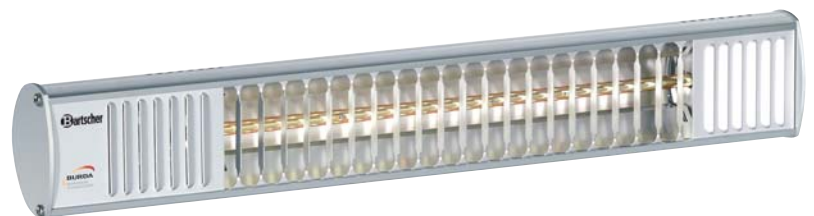

Leistungsregler BHC 3600E

Ideal für eine einfache Regulierung des individuellen Wärmebedarfs.
Gehäuse Stahlblech, weiß lackiert
3-stufig regelbar, mit einem 3.600 W Wärmemanagement
Geeignet für den Innenbereich, Schutzart IP20
Kabellänge ca. 2,8 Meter
Anschlusswert: 3,6 kW / 230 V 50 Hz
Maße: B 110 x T 117 x H 170 mm
Gewicht: 1,6 kg
GTIN (EAN) 4015613563657
Art.-Nr. 825210
Euro 335,-

✓ Wir empfehlen für eine einfache Regulierung des individuellen Wärmebedarfs den passenden Leistungsregler