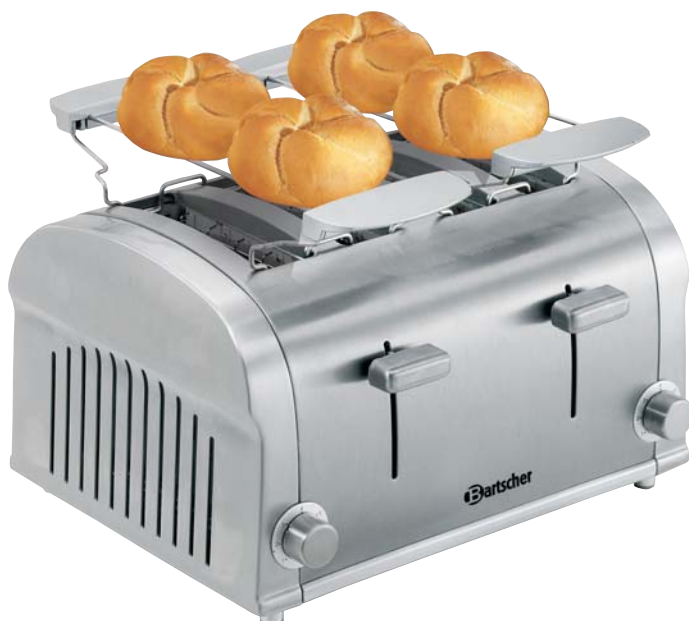

## 2 Scheiben Toaster\*

auch geeignet für Sandwich-Toast  
(Schlitzgröße ca. 4 x 14 cm)

Edelstahl

Bräunungsstufen 1 - 7

Anschlusswert: 0,85 kW / 230 V

B 190 x T 265 x H 195 mm

mit abnehmbarem Brötchenaufsatz und  
herausnehmbarer Krümelschublade

## 4 Scheiben Toaster\*

auch geeignet für Sandwich-Toast  
(Schlitzgröße ca. 4 x 14 cm)

Edelstahl

jeweils 2 unabhängige Schlitzes mit eigenem Bedienhebel

Bräunungsstufen 1 - 7

Anschlusswert: 1,4 kW / 230 V

B 320 x T 270 x H 195 mm

mit 2 abnehmbaren Brötchenaufsätzen

und 2 herausnehmbaren Krümelschubladen

Gewicht: 3,1 kg

GTIN (EAN) 4015613454429

Art.-Nr. 100202

Euro 72,-

\*Gerät ist nicht für den dauerhaften gewerblichen Einsatz geeignet.

## Durchlaufoaster "Mini"

besonders platzsparend - Ideal für Buffets  
 Ausführung Edelstahl  
 ca. 75 Toastscheiben pro Stunde  
 regelbare Bandgeschwindigkeit  
 B 290 x T 440 x H 385 mm  
 Anschlusswert: 1,34 kW / 230 V  
 Gewicht: 14,5 kg  
 GTIN (EAN) 4015613505473  
**Art.-Nr. 100211**  
**Euro 398,-**